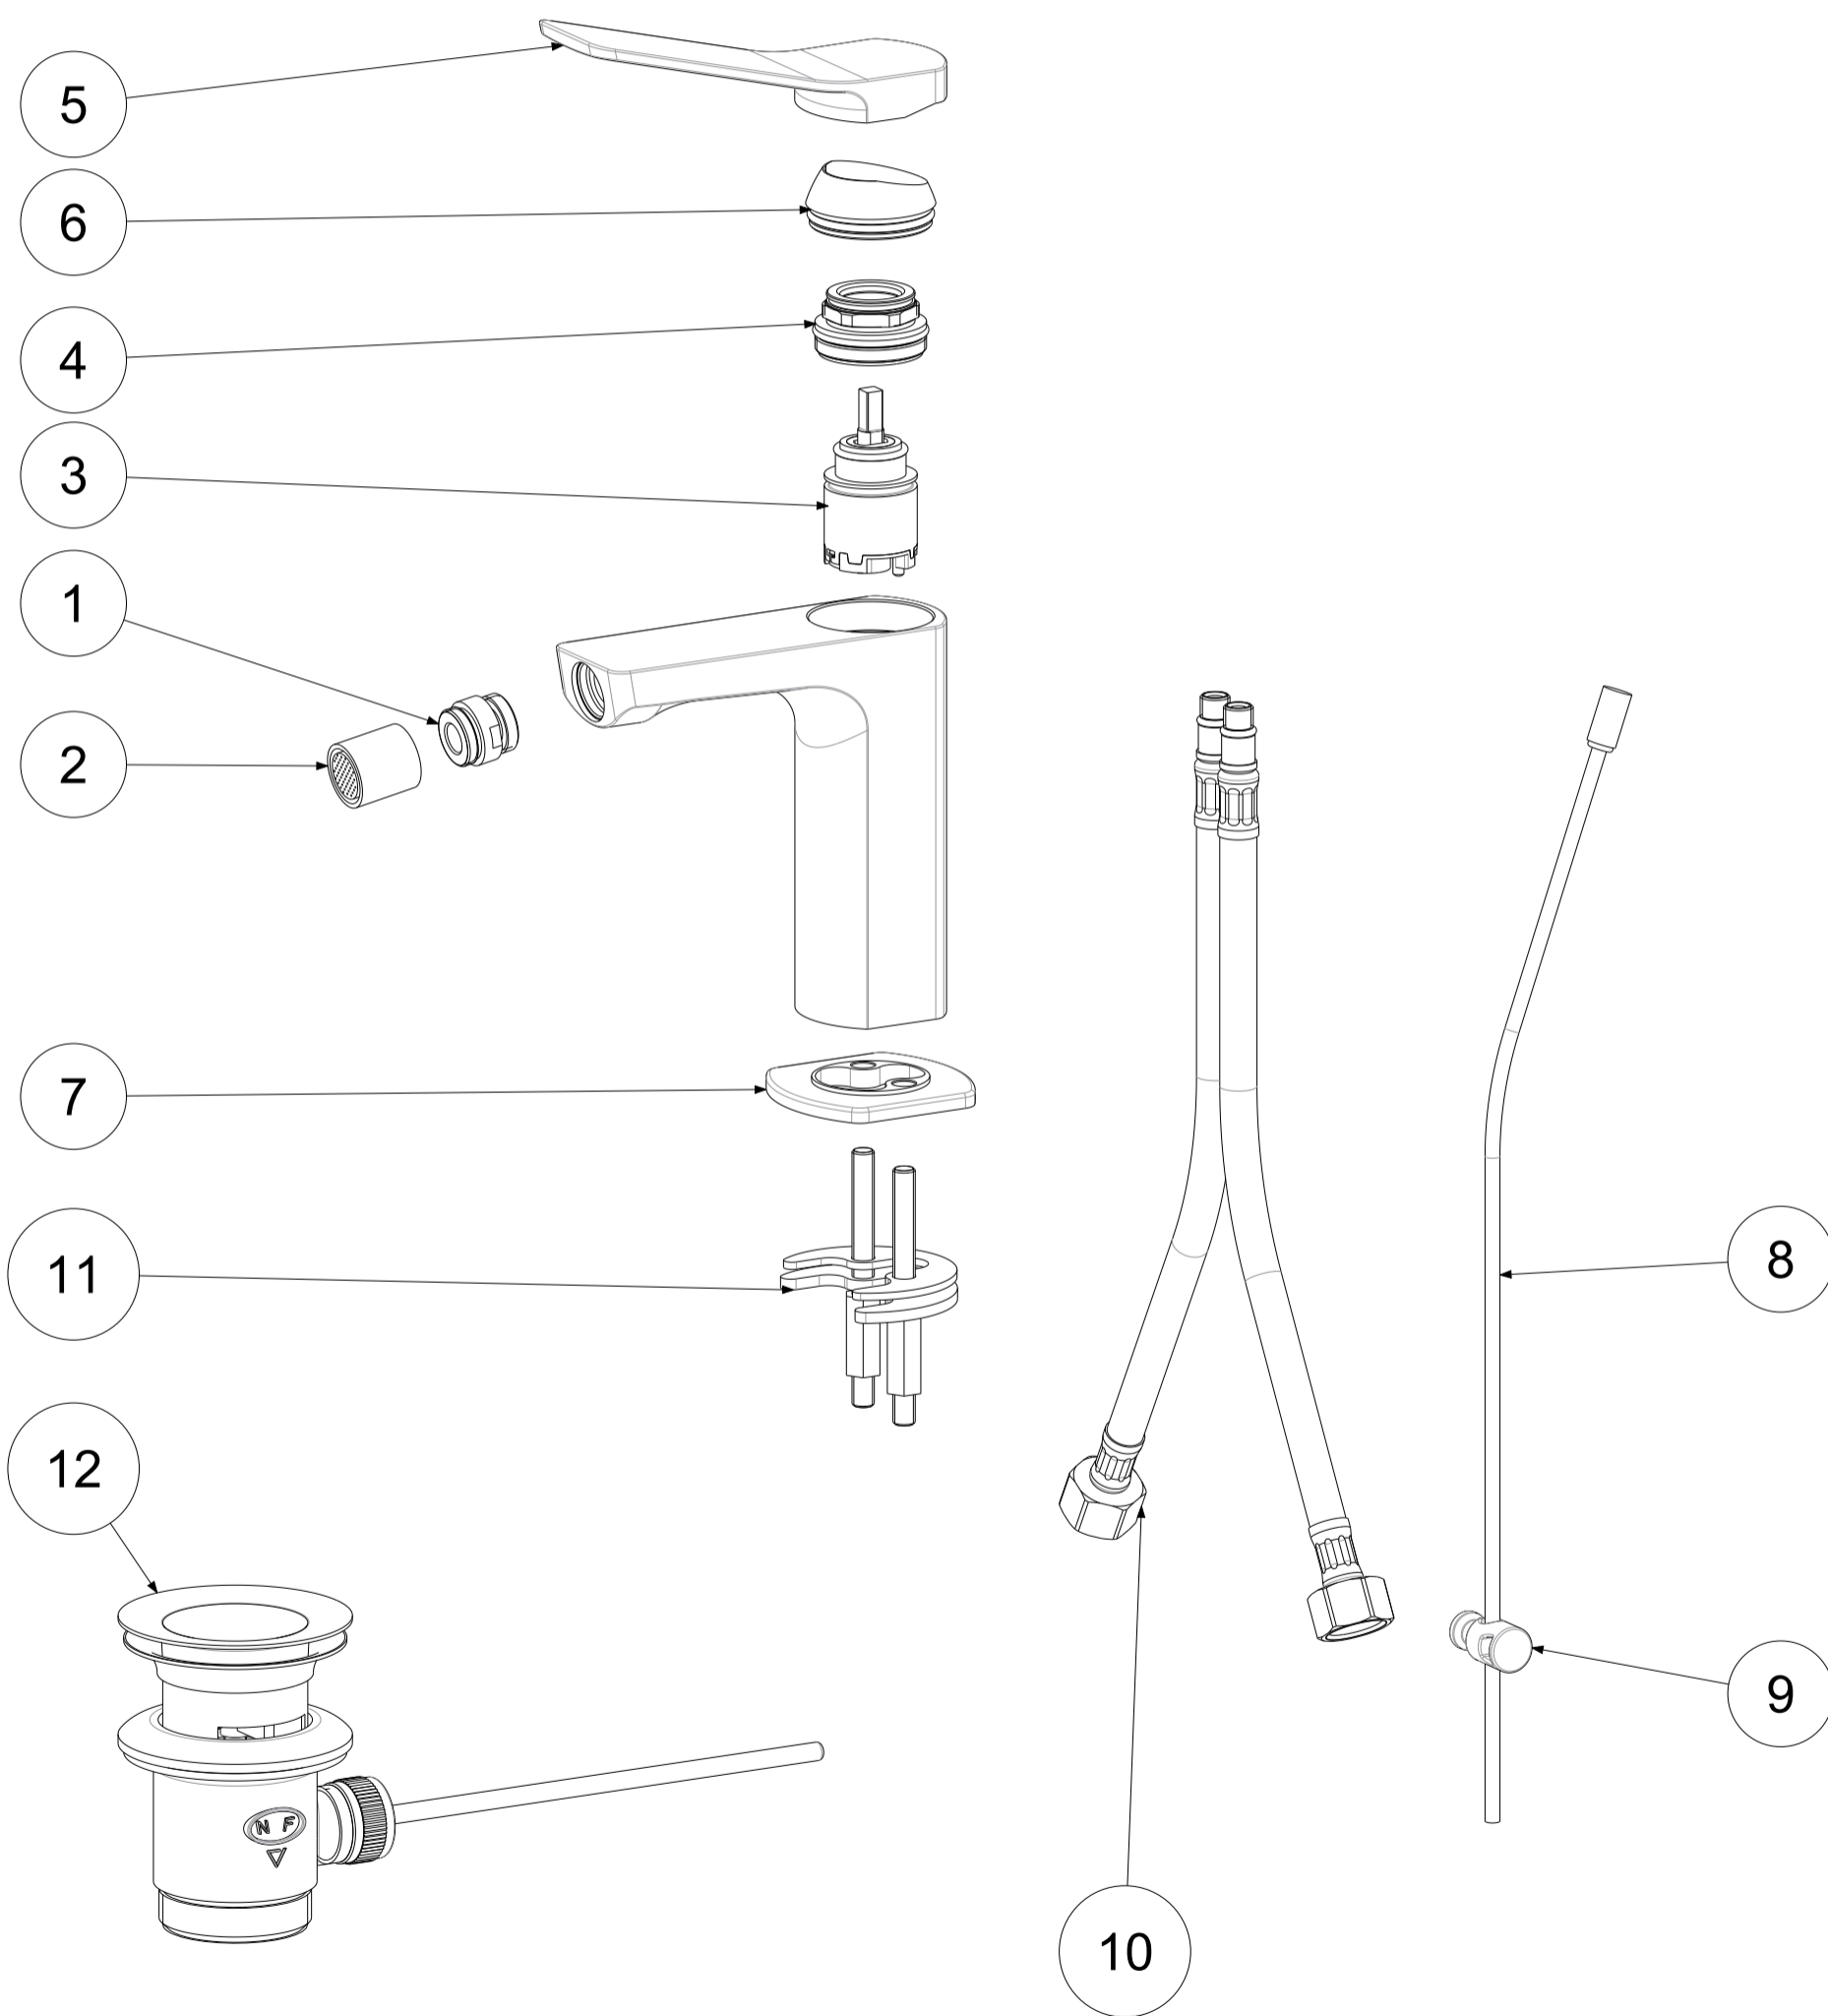

| P<br>Item | CODICE<br>Code | DESCRIZIONE<br>Designation                   |
|-----------|----------------|--|
| 1         | ZAER077..      | Snodo con aeratore Ø18                       |
| 2         | ZAER052..      | Aeratore completo Ø18                        |
| 3         | ZA91390        | Cartuccia Ø25 con asta speciale              |
| 4         | ZGHI030..      | Ghiera fermacartuccia (NUOVA) M30x1          |
| 5         | ZLEV209        | Leva completa bidet TILT                     |
| 6         | ZCAP073..      | Cappuccio sottoleva + o.r.                   |
| 7         | ZBAS112..      | Basetta con O.R.                             |
| 8         | ZAST046..      | Asta pomolo snodino Ø4mm piegata             |
| 9         | ZAST023..      | Snodino per asta scarico                     |
| 10        | ZFLX102....    | Set 2 flex inox SOFT PEX F3/8 cm.45          |
| 11        | ZFIS043        | Set fissaggio                                |
| 12        | ZSCA002..      | Scarico 1'1/4 modello NEW (ZM) c/tappo host. |